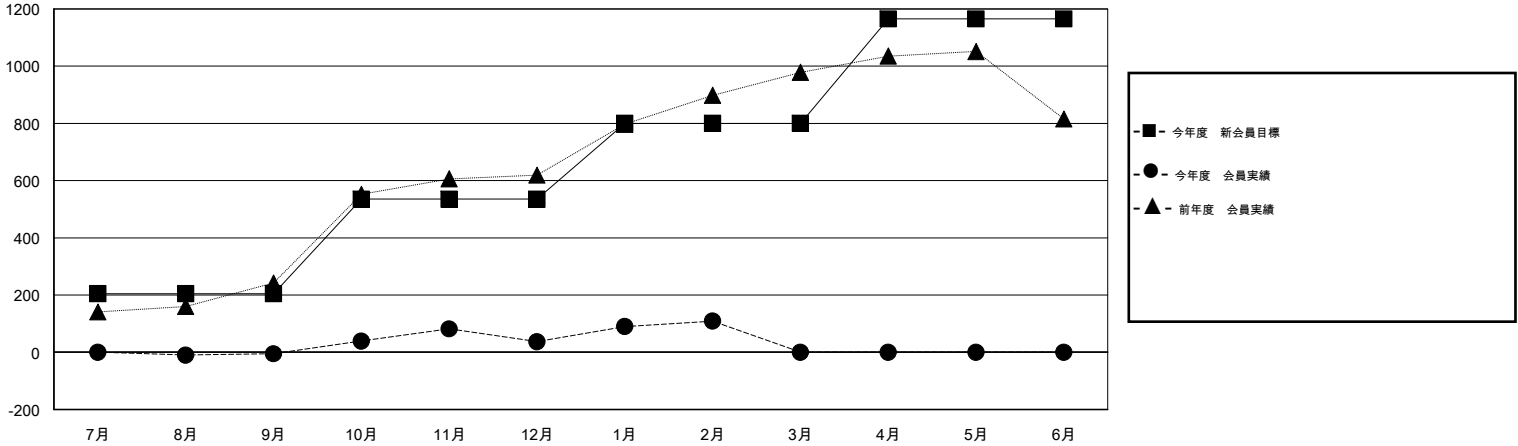

MONTHLY MEMBERSHIP PROGRESS REPORT

District 330 A

Results as of: 2/29/2016

GMT: Masayuki Kaneko

地域 JAPAN

GMT会則地域 5-Jap

クラブ					名				
結果: 2015-2016					結果: 2015-2016				
四半期	新クラブ目標	新クラブ	解散クラブ	純増/減	四半期	新会員目標	チャーターメン バー/新会員	退会者	純増/減
7月/8月/9月	1	0	1	-1	7月/8月/9月	205	184	189	-5
10月/11月/12月	2	1	1	0	10月/11月/12月	330	143	101	42
1月/2月/3月	1	0	0	0	1月/2月/3月	265	140	68	72
4月/5月/6月	1	0	0	0	4月/5月/6月	365	0	0	0

新クラブ目標及び実績累計

会員目標及び実績累計

解散クラブ: 2	130 CLUBS OF 204 一名以上の新会員を登録	男女別 男性 4,739 (72.15%) 女性 1,829 (27.85%)
退会者 物故会員 38 クラブ解散 34 その他 286 合計 358	健康診断データはこちら	家族会員 2,889 世帯主 1,033 世帯主以外 1,856