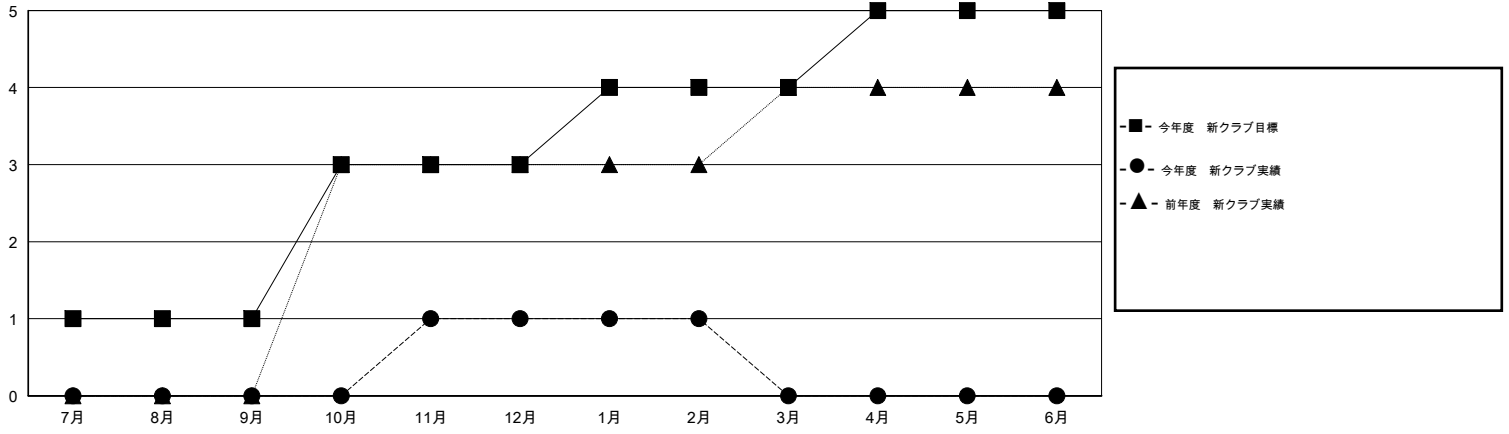

MONTHLY MEMBERSHIP PROGRESS REPORT

District 330 A

Results as of: 2/29/2016

GMT: Masayuki Kaneko

地域 JAPAN

GMT会則地域 5-Jap

クラブ					名				
結果: 2015-2016					結果: 2015-2016				
四半期	新クラブ目標	新クラブ	解散クラブ	純増/減	四半期	新会員目標	チャーターメン バー/新会員	退会者	純増/減
7月/8月/9月	1	0	1	-1	7月/8月/9月	205	184	189	-5
10月/11月/12月	2	1	1	0	10月/11月/12月	330	143	101	42
1月/2月/3月	1	0	0	0	1月/2月/3月	265	140	68	72
4月/5月/6月	1	0	0	0	4月/5月/6月	365	0	0	0

新クラブ目標及び実績累計

会員目標及び実績累計

解散クラブ: 2	130 CLUBS OF 204 一名以上の新会員を登録	男女別 男性 4,739 (72.15%) 女性 1,829 (27.85%)
退会者 物故会員 38 クラブ解散 34 その他 286 合計 358	健康診断データはこちら	家族会員 2,889 世帯主 1,033 世帯主以外 1,856